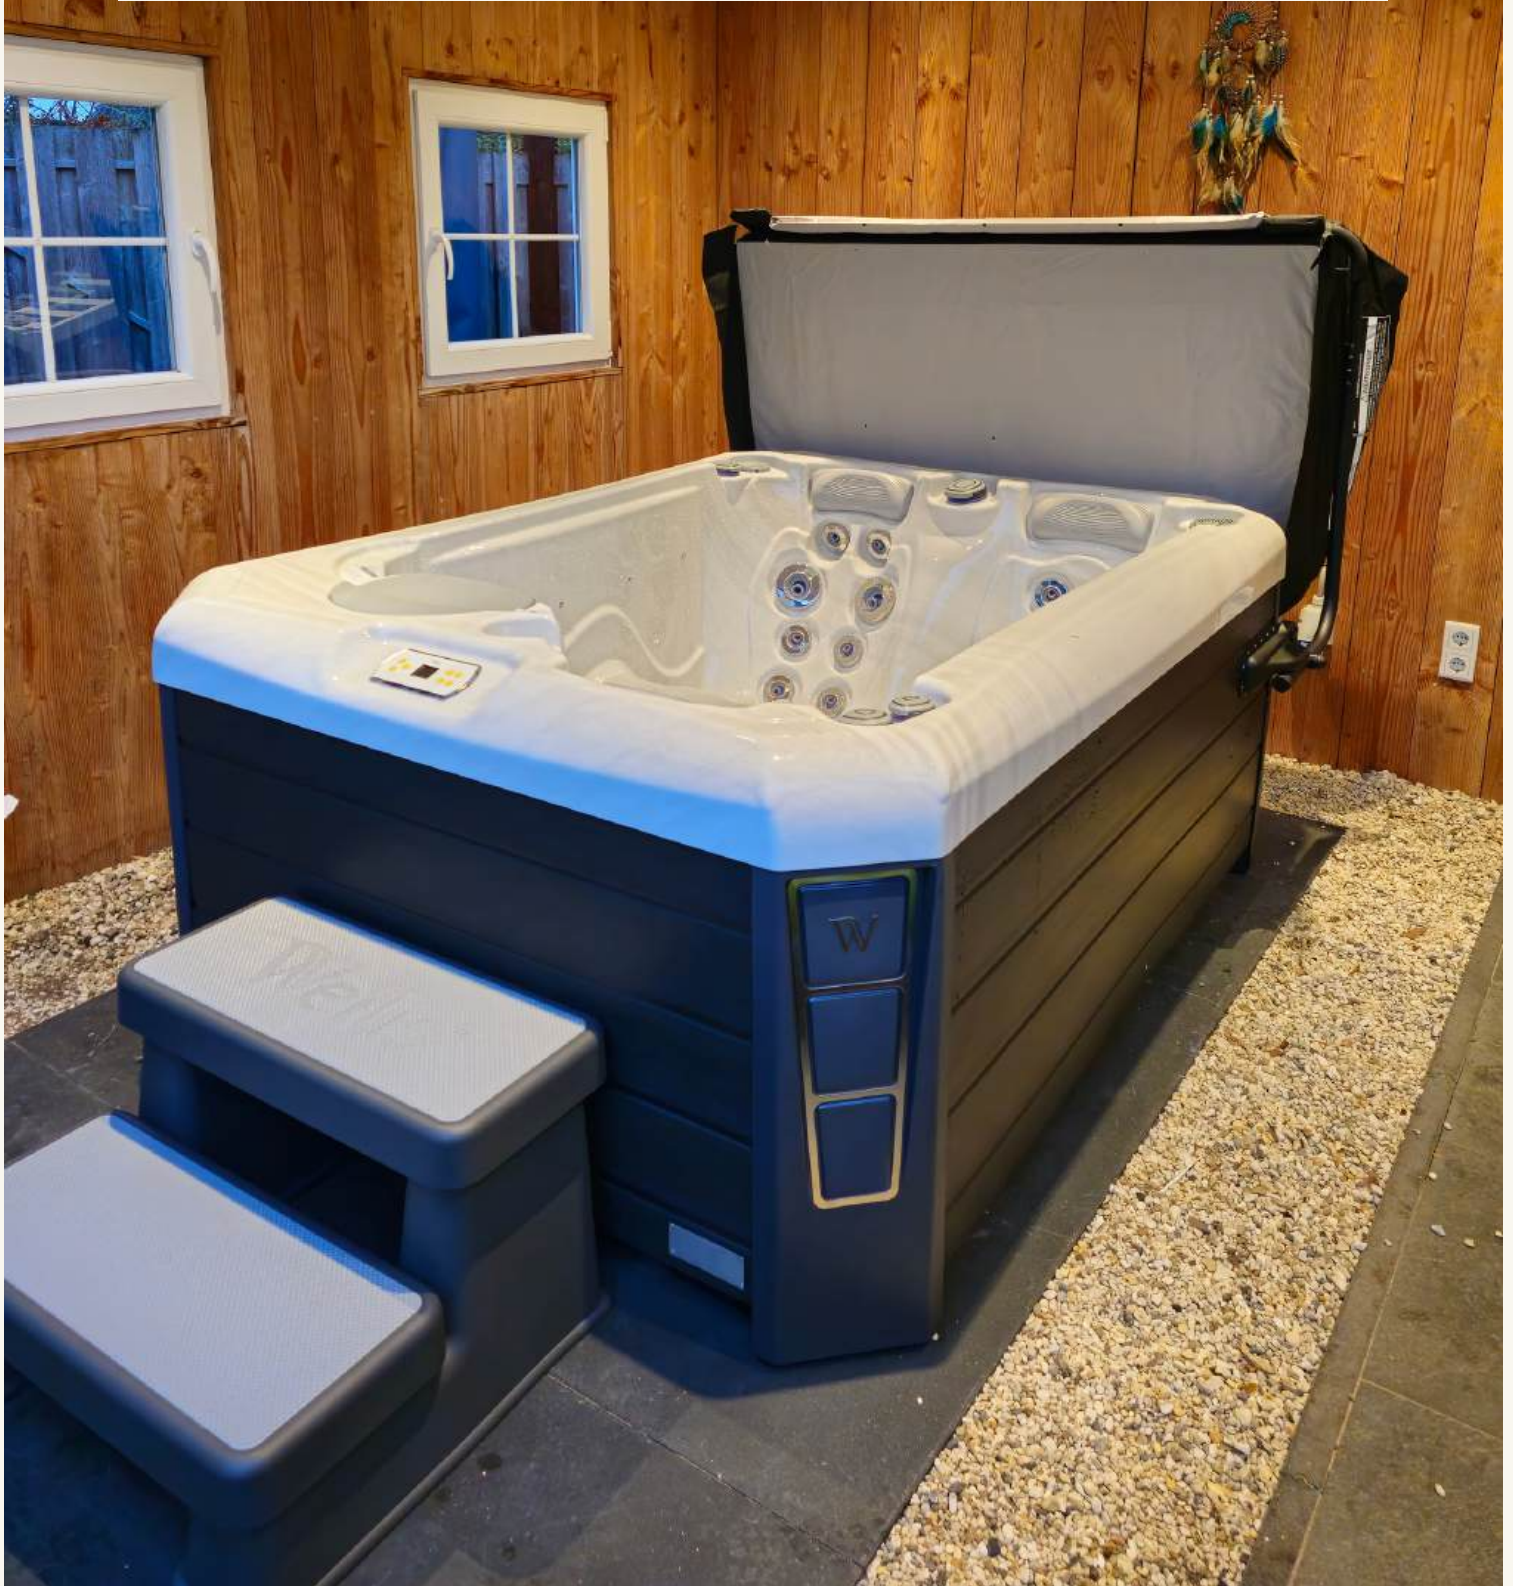

ACTIEPAKKET

Bent u geïnteresseerd in het volledige pakket qua benodigde accessoires? Koopt u uw spa bij Javedi en laat u de spa door ons plaatsen en installeren? Dan leveren wij tijdelijk **GRATIS** een trapje, coverlifter en Aqua Finesse pakket t.w.v. €468,90 mee. Zo bent u volledig voorzien van alle producten om optimaal te kunnen genieten van uw eigen spa. Over de montage? Wij zullen ervoor zorgen dat de spa wordt afgeleverd zoals op deze foto!